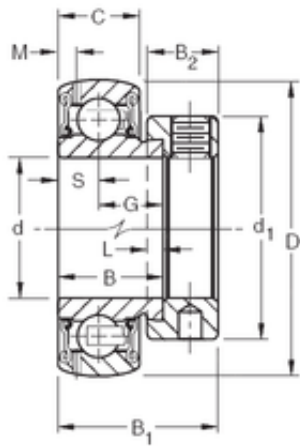

## 23,8125 mm x 52 mm x 21,44 mm TIMKEN GRA015RRB Insert Bearings Spherical OD

Bearing No. GRA015RRB

Size	23.8125x52x21.44 mm
Bore Diameter	23,8125 mm
Outer Diameter	52 mm
Width	21,44 mm
d	23,8125 mm
D	52 mm
B	21,44 mm
C	15 mm
d1	38,1 mm
B1	31 mm
B2	13,5 mm
G	13,92 mm
L	4 mm
M	3,61 mm
S	7,49 mm
Weight	0,2 Kg
Basic dynamic load rating (C)	15,8 kN